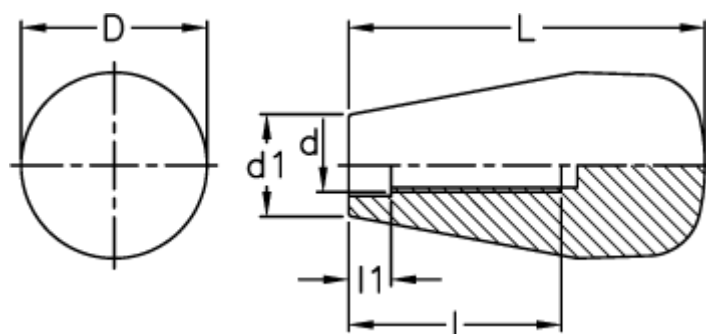

Varenummer: 2304120035  
Beskrivelse: E+G Konusknop m/indvendig gevind  
I.149/65-M10

## Mål

d = M10

D = 34

d1 = 19

l = 40

L = 67

l1 = 8